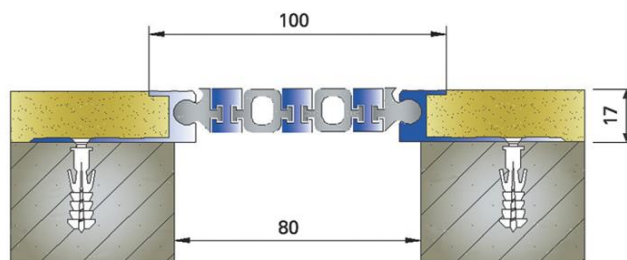

SANPOL

AR 210-080

Характеристики

встраиваемый профиль для деформационных швов шириной 80мм на стенах и потолке

Ширина видимой части:	100 мм
Высота профиля (глубина установки):	17 мм
Компенсация деформаций:	+/-12мм
Длина профиля:	3 м
Компенсационный материал	Специальная резина черного цвета. Совместим с AR 302-080